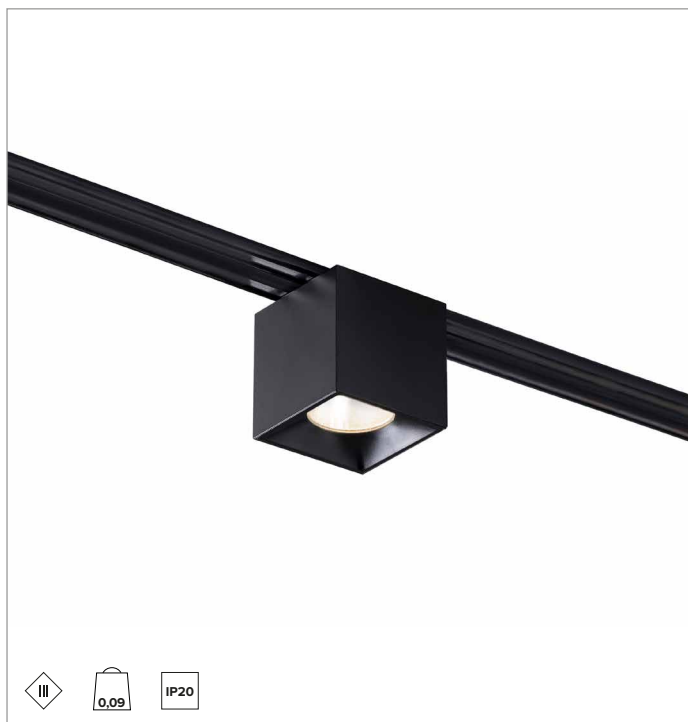

1T7573 | OZ Module d'éclairage - Individuel

Module lumineux magnétique LED, alimenté en très basse tension, fixe

		4000K	H(m)	D(m)	Emax(lx)
		Ra90		27°	
Fixture Power	7W	1	0.49	2597	
Source Flux	1060lm	2	0.98	649	
Fixture Flux	793lm	3	1.47	289	
Efficacy	112lm/W	4	1.95	162	
TS1126	Imax=2450cd/klm	Imax	2597cd	5	2.44
					104

CCT nominale : 4000K

SDCM : 2

Durée utile (L80/B10) : >50000h tq +25°C

CARACTÉRISTIQUES DE L'ÉCLAIRAGE

Groupe optique flood avec optique de précision en polycarbonate métallisé, filtre holographique diffuseur et carter en polycarbonate noir. L'appareil peut être installé dans les lieux de travail UGR<19 (EN 12464-1).

Optique : RÉFLECTEUR

Ouverture du faisceau : FL

Rendement optique : 75%

Flux appareil : 793lm

Efficacité lumineuse : 112lm/W

Sécurité photobiologique : Conforme au groupe RG1 (Risque faible)

CARACTÉRISTIQUES MÉCANIQUES

Corps en aluminium moulé sous pression noir. Appareil fixe, 50x50mm.

Couleur et finition : Noir profond

Dimensions : 50x50mm

Poids : 0,093Kg

Version : FIXE

Degré de protection : IP20

CARACTÉRISTIQUES ÉLECTRIQUES